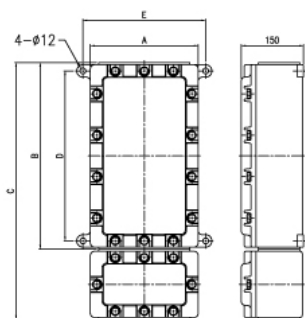

③ Combination Type

No. of Rows & Columns

TYPES	ROWS	COLUMNS
EGN 200	2	1
EGN 300	3	1
EGN 400	4	1
EGN 500	5	1
EGN 600	3	2
EGN 900	3	3
EGN 1000	5	2
EGN 1500	5	3
EGN 1800	6	3
EGN 2400	4	6
EGN 3000	6	5

❖ 2, 3, 4, 5 Gang

TYPES	Dimensions(mm)		
	A	B	C
EGNA 200	130	160	310
EGNA 300	186	216	368
EGNA 400	236	266	420
EGNA 500	286	316	465

❖ 6, 10 Gang

TYPES	Dimensions(mm)		
	A	B	C
EGNA 600	210	250	400
EGNA 1000	310	350	500

❖ 9, 15 Gang

TYPES	Dimensions(mm)		
	A	B	C
EGNA 900	210	250	400
EGNA 1500	310	350	500

❖ 18, 24, 30 Gang

TYPES	Dimensions(mm)				
	A	B	C	D	E
EGNA 1800	260	450	620	410	296
EGNA 2400	500	320	470	270	540
EGNA 3000	370	500	620	410	406